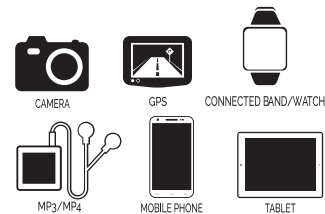

Kompatibilní s

Tablety, smartphony, hudební přehrávače, fotoaparáty a další zařízení s USB konektorem a maximálním nabíjecím proudem 1A.