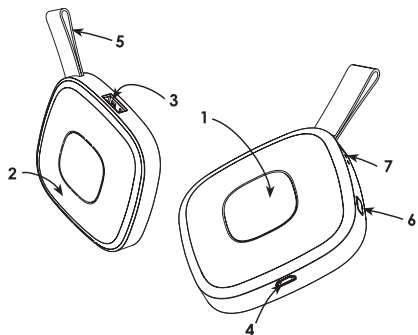

Návod k použití

SOI.+

Automatické světlo do kabelky + integrovaná power banka

Popis

- 1 Oblast dotykového senzoru
- 2 Světelná plocha
- 3 USB výstup (do Smartphonu)
- 4 Micro USB vstup (napájení skrze USB)
- 5 Poutko
- 6 Tlačítko
- 7 LED kapacita baterie

Kapacita: 2000 mAh
Velikost: 70 x 70 x 20 mm

Inteligentní dotykový senzor

SOI.+ se rozsvítí automaticky s přiblížením se nebo dotykem oblasti senzoru

Pomocí tlačítka je možný přístup ke stavu nabití SOI+.