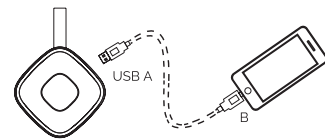

Nabíjení mobilního telefonu

Připojte kabel USB (standardní velikost) k výstupnímu portu SOI.+ a propojte s vaším mobilním telefonem. Funkce nabíjení se zastaví na pod 5% kapacity baterie, funkce světla zůstane aktivní