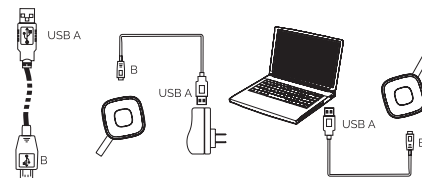

Návod k použití

SOI.+

Automatické světlo do kabelky + integrovaná power banka

Popis

1. 1 Oblast dotykového senzoru
2. 2 Světelná plocha
3. 3 USB výstup (do Smartphonu)
4. 4 Micro USB vstup (napájení skrze USB)
5. 5 Poutko
6. 6 Tlačítko
7. 7 LED kapacita baterie

Specifikace:

Název produktu: SOI.+
Světlo do kabelky + power banka
Doba svícení: 10 vteřin
Celková doba svícení: 20 h
Kapacita: 2000 mAh
Vstup: 5V/1A
Výstup: 5V/1A

Typ baterie: Li-ion polymerová baterie

Kapacita: 2000 mAh
Velikost: 70 x 70 x 20 mm

Inteligentní dotykový senzor

SOI.+ se rozsvítí automaticky s přiblížením se nebo dotykem oblasti senzoru

Pomocí tlačítka je možný přístup ke stavu nabití SOI+.

- ○ ○ 1-33%
- ● ○ 34-66%
- ● ● 67-100%

Výstup powerbanky se vypne dvojitým stisknutím tlačítka. Jedním stisknutím znovu aktivujete. Dlouhým stiskem tlačítka (>2s) vypnete a znovu zapnete světelnou funkci. Světelnou funkci aktivujete také dvojitým kliknutím. (Dvojité kliknutí je zakázáno během nabíjení)

SOI.+ je ve velmi užitečný gadget

- + jednoduše naleznete cokoliv v kabelce či batohu
- + snadno použitelný zdroj světla ve tmě
- + mini přenosná automatická orientační noční lampa
- + nouzová USB Power banka - umožňuje dobít mobilní telefon pro cca. 2 - 3h dobu telefonního hovoru (záleží na spotřebě vašeho přístroje)

Nabíjení mobilního telefonu

Připojte kabel USB (standardní velikost) k výstupnímu portu SOI.+ a propojte s vaším mobilním telefonem. Funkce nabíjení se zastaví na pod 5% kapacity baterie, funkce světla zůstane aktivní

Nabíjení SOI+.

Připojte micro USB nabíjecí kabel (součást balení) s nabíječkou nebo připojte k počítači.

Kompatibilní s

Tablety, smartphony, hudební přehrávače, fotoaparáty a další zařízení s USB konektorem a maximálním nabíjecím proudem 1A.

Poznámka