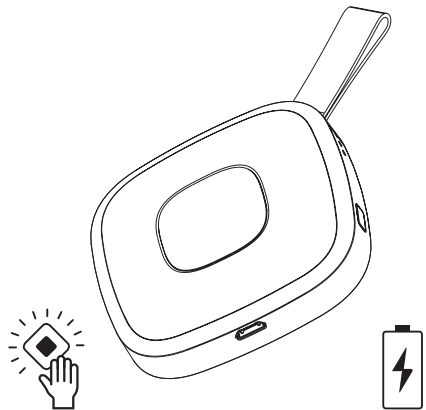

Návod k použití

SOI.+

Automatické světlo do kabelky + integrovaná power banka

Popis

- 1 Oblast dotykového senzoru
- 2 Světelná plocha
- 3 USB výstup (do Smartphonu)
- 4 Micro USB vstup (napájení skrze USB)
- 5 Poutko
- 6 Tlačítko
- 7 LED kapacita baterie

Specifikace:

Název produktu: SOI.+
Světlo do kabelky + power banka
Doba svícení: 10 vteřin
Celková doba svícení: 20 h
Kapacita: 2000 mAh
Vstup: 5V/1A
Výstup: 5V/1A

Typ baterie: Li-ion polymerová baterie

Kapacita: 2000 mAh
Velikost: 70 x 70 x 20 mm

Inteligentní dotykový senzor

SOI.+ se rozsvítí automaticky s přiblížením se nebo dotykem oblasti senzoru

Pomocí tlačítka je možný přístup ke stavu nabití SOI+.