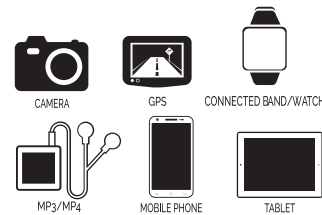

Kompatibilní s

Tablety, smartphony, hudební přehrávače, fotoaparáty a další zařízení s USB konektorem a maximálním nabíjecím proudem 1A.