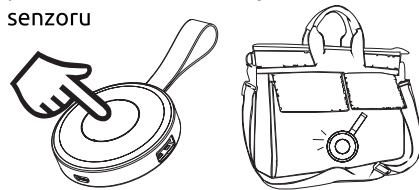

Návod k použití

SOI.+

Automatické světlo do kabelky + integrovaná power banka

Popis

- 1 Oblast dotykového senzoru
- 2 Světelná plocha
- 3 USB výstup (do Smartphonu)
- 4 Micro USB vstup (napájení skrze USB)
- 5 Poutko

Specifikace:

Název produktu: SOI.+

Světlo do kabelky + power banka

Doba svícení: 10 vteřin

Celková doba svícení: 5 h

Kapacita: 500 mAh

Vstup: 5V/1A

Výstup: 5V/1A

Typ baterie: Li-ion polymerová baterie

Kapacita: 500 mAh

Velikost: 60 × 60 × 18.5 mm

Inteligentní dotykový senzor

SOI+ se rozsvítí automaticky s přiblížením se nebo dotykem oblasti senzoru

SOI + je ve velmi užitečný gadget