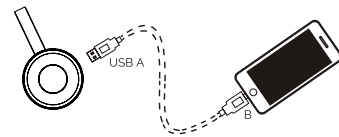

Typ baterie: Li-ion polymerová baterie

Kapacita: 500 mAh

Velikost: 60 × 60 × 18.5 mm

Inteligentní dotykový senzor

SOI+ se rozsvítí automaticky s přiblížením se nebo dotykem oblasti senzoru

SOI + je ve velmi užitečný gadget

Nabíjení mobilního telefonu

Připojte kabel USB (standardní velikost) k výstupnímu portu SOI+ a propojte s vaším mobilním telefonem.

Funkce nabíjení se zastaví na pod 5% kapacity baterie, funkce světla zůstane aktivní