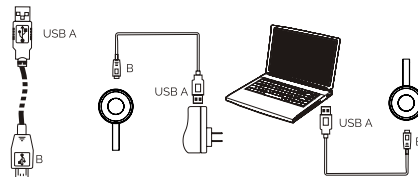

Nabíjení mobilního telefonu

Připojte kabel USB (standardní velikost) k výstupnímu portu SOI+ a propojte s vaším mobilním telefonem.

Funkce nabíjení se zastaví na pod 5% kapacity baterie, funkce světla zůstane aktivní

Nabíjení SOI+

Připojte micro USB nabíjecí kabel (součást balení) s nabíječkou nebo připojte k počítači.

Kompatibilní s

Tablety, smartphony, hudební přehrávače, fotoaparáty a další zařízení s USB konektorem a maximálním nabíjecím proudem 1A.