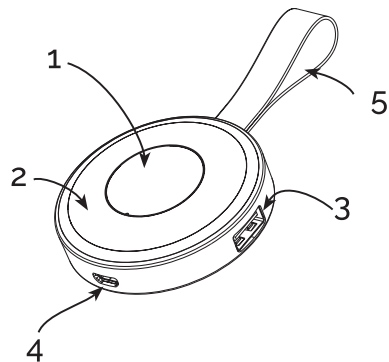

Návod k použití

SOI.+

Automatické světlo do kabelky + integrovaná power banka

Popis

- 1 Oblast dotykového senzoru
- 2 Světelná plocha
- 3 USB výstup (do Smartphonu)
- 4 Micro USB vstup (napájení skrze USB)
- 5 Poutko

Typ baterie: Li-ion polymerová baterie

Kapacita: 500 mAh

Velikost: 60 × 60 × 18.5 mm

Inteligentní dotykový senzor

SOI+ se rozsvítí automaticky s přiblížením se nebo dotykem oblasti senzoru

SOI + je ve velmi užitečný gadget